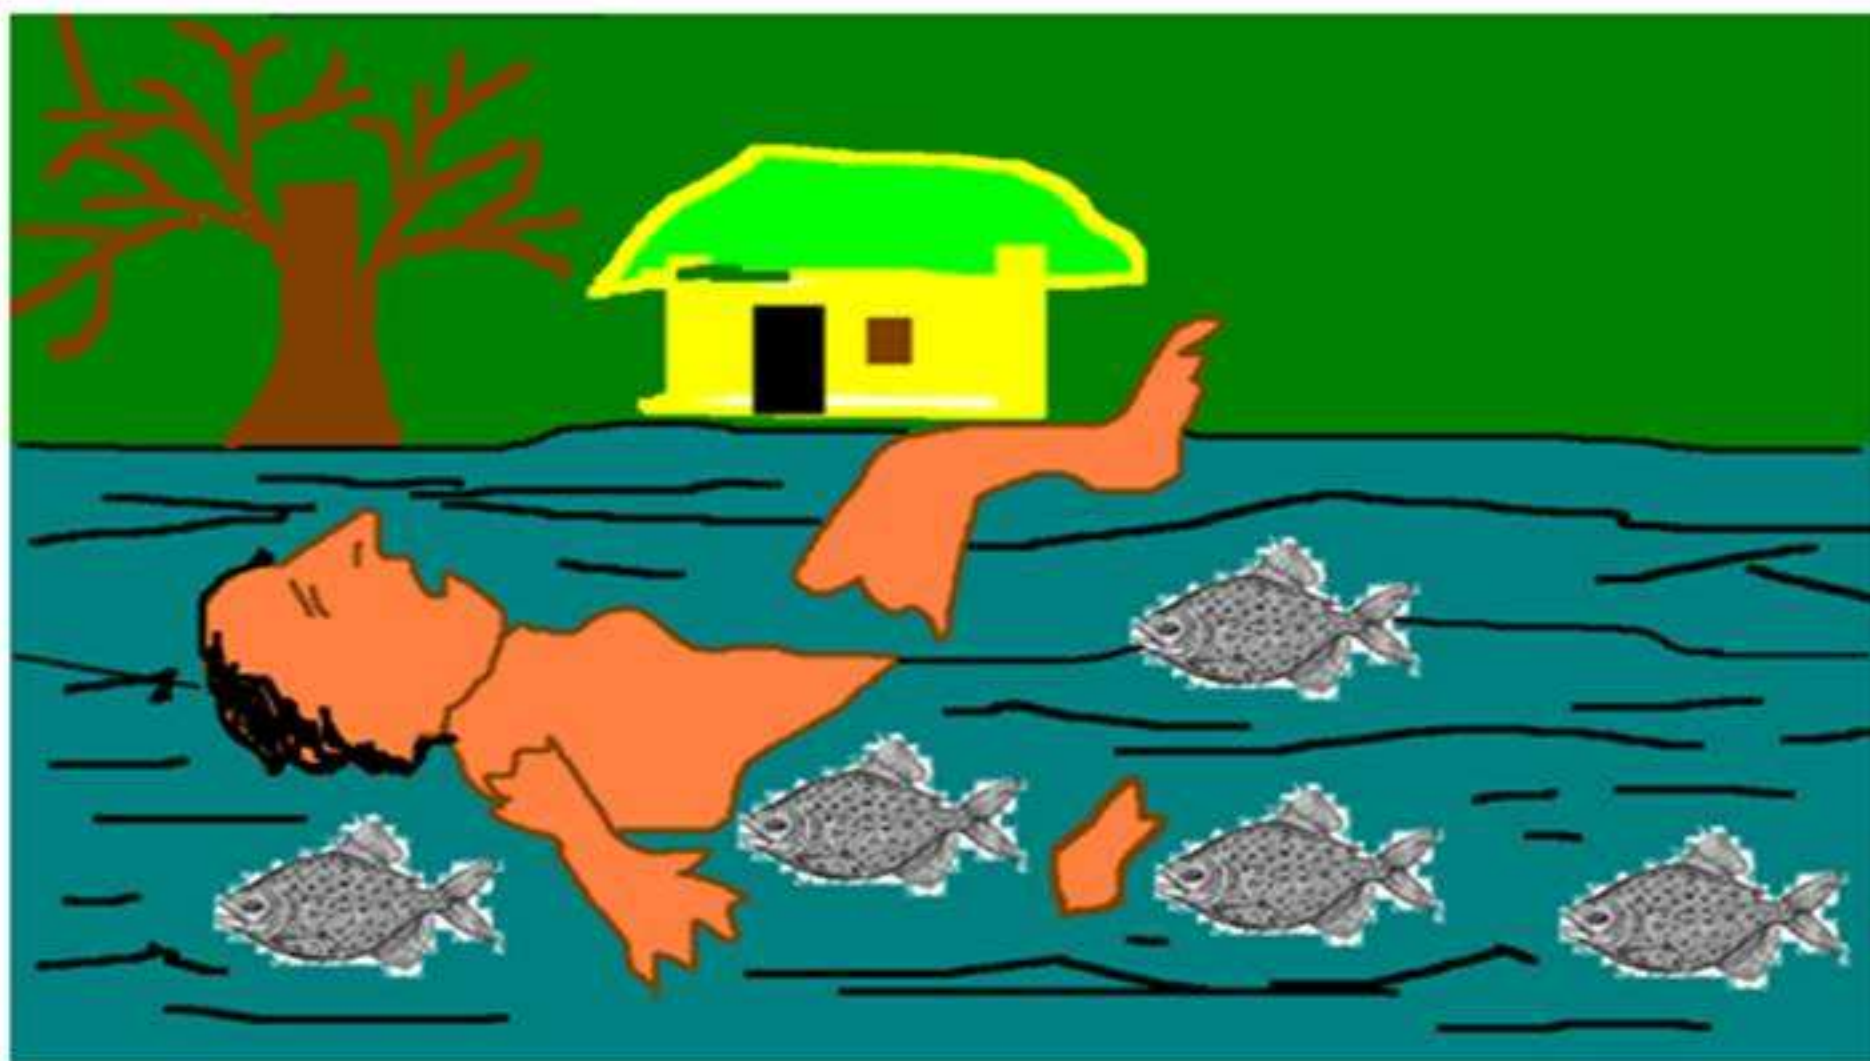

СТИХИ О РЕКАХ

ЦКОУ «Детский дом» г.Соликамска

2011 г.

ГКОУ «Детский дом» г. Соликамска
Стихи о реках. 2011. – 12 с., илл.

Книга содержит стихи и иллюстрации, созданные воспитанниками и сотрудниками ГКОУ «Детский дом» г. Соликамска.

Кама

Стоит на Каме Соликамск,
Наш город древний
и одновременно молодой.
И Пермь Великая, и Краснокамск...
Чудесный край, красивый и родной!

Амазонка

Она прекрасна и опасна.
В ней рыбы хищные живут.
Пираньи загрызают насмерть
Того, кто плавает неосторожно тут.

ЕНИСЕЙ

ОН ПЛОНОВОДЕН И МОГУЧ.

НА НЁМ КАСКАДЫ ГЭС СТОЯТ.

ГЕРОИ КОМСОМОЛЬСКИХ СТРОЕК

ЭНЕРГИЮ РЕКИ СТРАНЕ ДАРЯТ.

Лимпопо

Средь африканских саванн и пустынь
Течёт в океан река.

Там бегемоты, жирафы, слоны
Купаются наверняка.

Лена

Могучая река в Сибири

Течёт среди гор и вековой тайги.

Впадает в океан холодный, ледовитый,

В него вливая триллионы тонн воды.

Иртыш

Сибирский хан по Иртышу в челне злачёном
Плывёт и думу тягостную бередит.
Ермак на подступах к столице хана
С казачьим войском лагерем стоит.